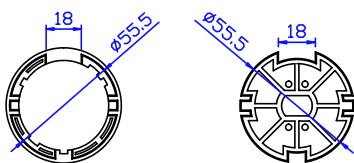

Adattatori per tubo $\varnothing$ 60 mm tondo

Cod. / Code: PC243267