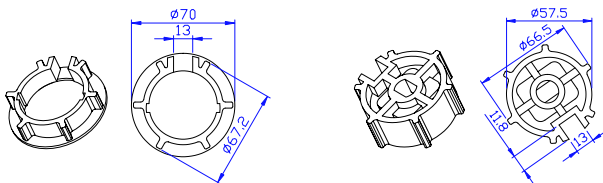

Adattatori serie 45

series 45 adapters

Adattatori per tubo \varnothing 55 mm

Cod. / Code: PC02100

Adattatori per tubo \varnothing 60 mm con ogiva piccola

Cod. / Code: PC253279

Adattatori per tubo \varnothing 60 mm ottagonale

Cod. / Code: PC3947

Adattatori per tubo \varnothing 70 mm con ogiva

Cod. / Code: PC116132

Adattatori per tubo \varnothing 70 mm con ogiva

Cod. / Code: PC0205

Adattatori eccentrici per tubo \varnothing 70 mm con ogiva

Cod. / Code: PC142160

Adattatori per tubo \varnothing 78 mm con ogiva

Cod. / Code: PC169189

Adattatori per tubo \varnothing 85 mm con ogiva

Cod. / Code: PC90103

Adattatori eccentrici per tubo \varnothing 70 mm con ogiva

Supporti serie 45

series 45 brackets

Staffa per innesto rapido max 30 kg

Cod. / Code: S153

Cod. / Code: S24

Cod. / Code: S233

Cod. / Code: S232

Cod. / Code: S17