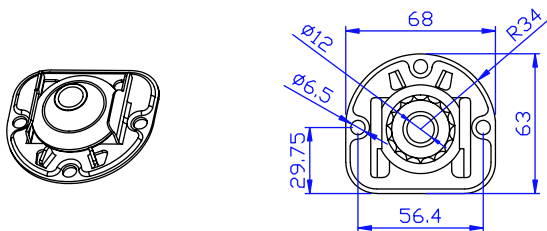

Cod. / Code: PC142160

Adattatori per tubo \varnothing 78 mm con ogiva

Cod. / Code: PC169189

Adattatori per tubo \varnothing 85 mm con ogiva

Cod. / Code: PC90103

Adattatori eccentrici per tubo \varnothing 70 mm con ogiva

Supporti serie 45

series 45 brackets

Staffa per innesto rapido max 30 kg

Cod. / Code: S153

Cod. / Code: S24

Cod. / Code: S233

Cod. / Code: S232

Cod. / Code: S17