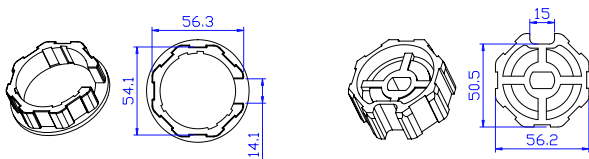

Adattatori serie 45

series 45 adapters

Adattatori per tubo \varnothing 55 mm

Cod. / Code: PC02100

Adattatori per tubo \varnothing 60 mm con ogiva piccola

Cod. / Code: PC253279

Adattatori per tubo \varnothing 60 mm ottagonale