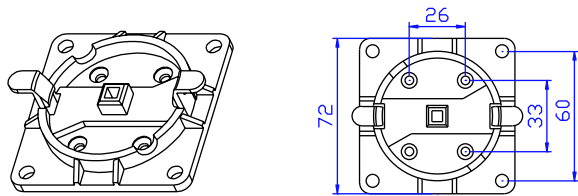

Cod. / Code: PC142160

Adattatori per tubo \varnothing 78 mm con ogiva

Cod. / Code: PC169189

Adattatori per tubo \varnothing 85 mm con ogiva

Cod. / Code: PC90103

Adattatori eccentrici per tubo \varnothing 70 mm con ogiva

Cod. / Code: PC0915

Adattatori per tubo \varnothing 60 mm tondo

Cod. / Code: PC62170

Adattatori per tubo \varnothing 60 mm tondo

Cod. / Code: PC243267

Adattatori eccentrici per tubo \varnothing 56 tondo

Cod. / Code: PC1721

Supporti serie 45

series 45 brackets

Staffa per innesto rapido max 30 kg

Cod. / Code: S153

Cod. / Code: S24

Cod. / Code: S233

Cod. / Code: S232

Cod. / Code: S17