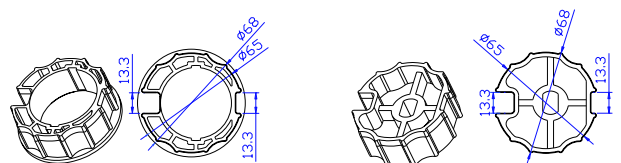

Adattatori eccentrici per tubo $\varnothing$ 70 mm con ogiva

Cod. / Code: PC142160