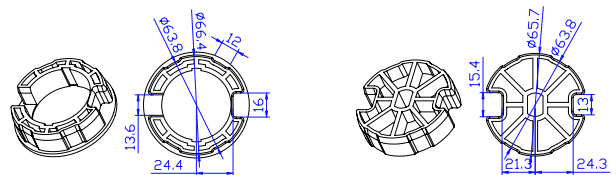

Adattatori serie 45

series 45 adapters

Adattatori per tubo \varnothing 55 mm

Cod. / Code: PC02100

Adattatori per tubo \varnothing 60 mm con ogiva piccola

Cod. / Code: PC253279

Adattatori per tubo \varnothing 60 mm ottagonale

Cod. / Code: PC3947

Adattatori per tubo \varnothing 70 mm con ogiva

Cod. / Code: PC116132

Adattatori per tubo \varnothing 70 mm con ogiva

Cod. / Code: PC0205

Adattatori eccentrici per tubo \varnothing 70 mm con ogiva

Cod. / Code: PC142160

Adattatori per tubo \varnothing 78 mm con ogiva

Cod. / Code: PC169189

Adattatori per tubo \varnothing 85 mm con ogiva

Cod. / Code: PC90103

Adattatori eccentrici per tubo \varnothing 70 mm con ogiva

Supporti serie 45

series 45 brackets

Staffa per innesto rapido max 30 kg

Cod. / Code: S153

Cod. / Code: S24

Cod. / Code: S233

Cod. / Code: S232

Cod. / Code: S17