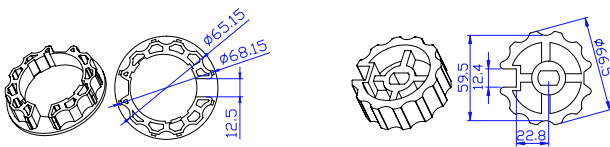

Cod. / Code: PC142160

Adattatori per tubo \varnothing 78 mm con ogiva

Cod. / Code: PC169189

Adattatori per tubo \varnothing 85 mm con ogiva

Cod. / Code: PC90103

Adattatori eccentrici per tubo \varnothing 70 mm con ogiva