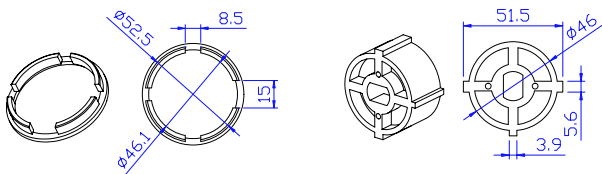

Adattatori serie 45

series 45 adapters

Adattatori per tubo \varnothing 55 mm

Cod. / Code: PC02100

Adattatori per tubo \varnothing 60 mm con ogiva piccola

Cod. / Code: PC253279

Adattatori per tubo \varnothing 60 mm ottagonale