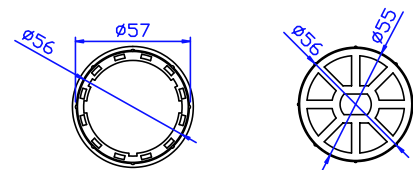

Adattatori per tubo $\varnothing$ 60 mm tondo

Cod. / Code: PC62170