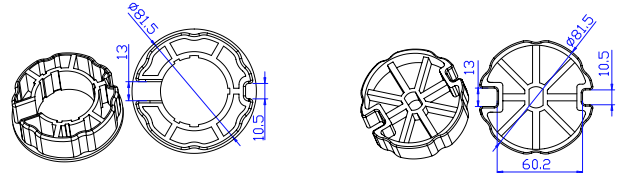

Cod. / Code: PC3947

Adattatori per tubo \varnothing 70 mm con ogiva

Cod. / Code: PC116132

Adattatori per tubo \varnothing 70 mm con ogiva

Cod. / Code: PC0205

Adattatori eccentrici per tubo \varnothing 70 mm con ogiva

Cod. / Code: PC142160

Adattatori per tubo \varnothing 78 mm con ogiva

Cod. / Code: PC169189

Adattatori per tubo \varnothing 85 mm con ogiva

Cod. / Code: PC90103

Adattatori eccentrici per tubo \varnothing 70 mm con ogiva