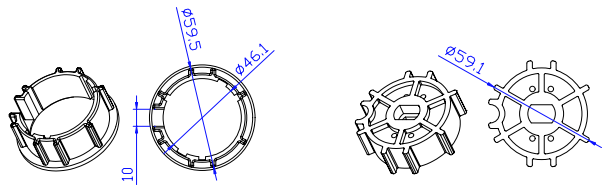

Adattatori serie 45

series 45 adapters

Adattatori per tubo \varnothing 55 mm

Cod. / Code: PC02100

Adattatori per tubo \varnothing 60 mm con ogiva piccola

Cod. / Code: PC253279

Adattatori per tubo \varnothing 60 mm ottagonale

Cod. / Code: PC142160

Adattatori per tubo \varnothing 78 mm con ogiva

Cod. / Code: PC169189

Adattatori per tubo \varnothing 85 mm con ogiva

Cod. / Code: PC90103

Adattatori eccentrici per tubo \varnothing 70 mm con ogiva