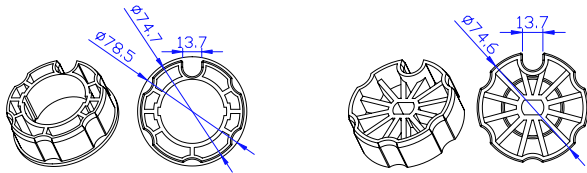

Cod. / Code: PC3947

Adattatori per tubo \varnothing 70 mm con ogiva

Cod. / Code: PC116132

Adattatori per tubo \varnothing 70 mm con ogiva

Cod. / Code: PC0205

Adattatori eccentrici per tubo \varnothing 70 mm con ogiva

Cod. / Code: PC142160

Adattatori per tubo \varnothing 78 mm con ogiva

Cod. / Code: PC169189

Adattatori per tubo \varnothing 85 mm con ogiva

Cod. / Code: PC90103

Adattatori eccentrici per tubo \varnothing 70 mm con ogiva